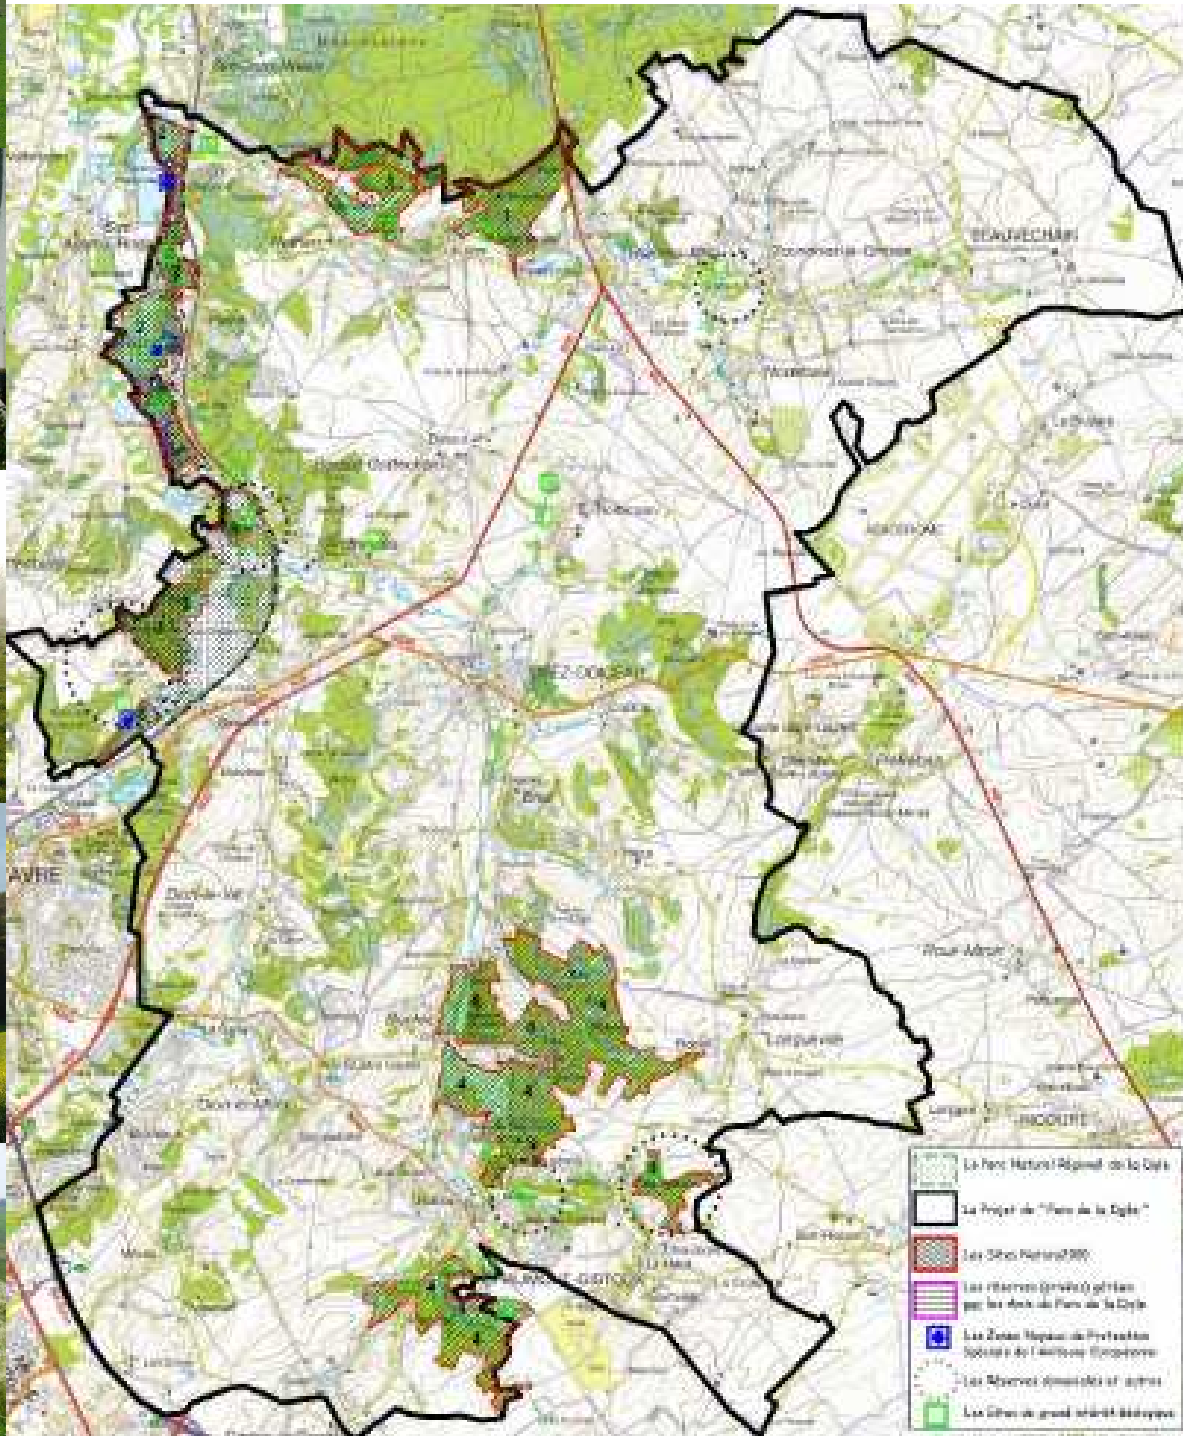

# Projet de PARC NATUREL de la DYLE

Les Amis du Parc de la Dyle  
Maison de Coulemont  
Rue des Moulins 10  
B-1390 Grez-Doiceau  
[i.stenuit@base.be](mailto:i.stenuit@base.be)  
010 86 29 76 ;  
[www.belgonatura.be/amis\\_parc\\_dyle.htm](http://www.belgonatura.be/amis_parc_dyle.htm)